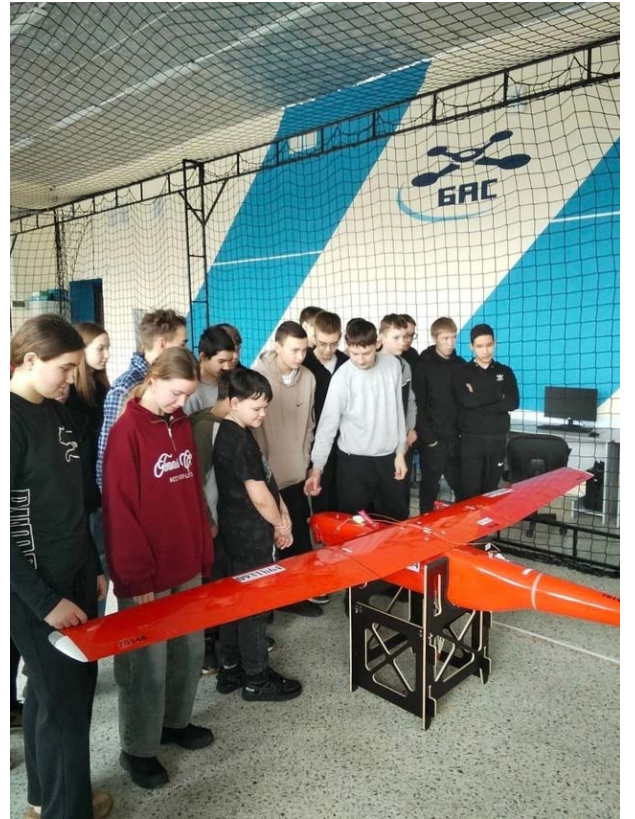

**Экскурсия для участников профильной смены Регионального центра выявления, поддержки и развития способностей и талантов детей и молодежи Республики Марий Эл «Волгенче» – ДООП «Интеллектуальная олимпиада ПФО» (БПЛА)**

22 февраля 2025 года Йошкар-Олинский технологический колледж посетили ребята - участники профильной смены – ДООП «Интеллектуальная олимпиада ПФО» (БПЛА) Регионального центра выявления, поддержки и развития способностей и талантов детей и молодежи Республики Марий Эл «Волгенче».

В колледже преподаватели и студенты провели экскурсию для ребят (в количестве 28 человек), мастер-классы по сборке пусковой установки БАС самолётного типа, укладке парашюта БАС самолётного типа 201 Геоскан, по сборке БАС квадрокоптерного типа Геоскан-401. Руководили работой площадки Саракеева Надежда Георгиевна, Перун Игорь Витальевич.